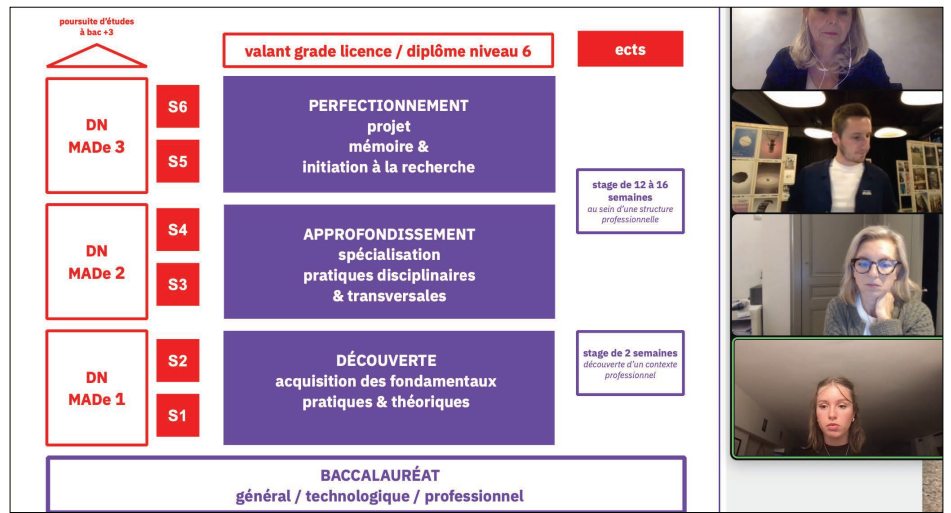

Comprendre les études supérieures : 230 connexions

Les concours scientifiques postbac : 242 connexions

Comment choisir son avenir et comprendre Parcoursup ? 592 connexions

Les Classes prépa: 269 connexions

Ingénieur, c'est quoi ? 142 connexions

Professeur Benoît VEBER
Doyen des Doyens des facultés de médecine lors de la Conférence PASS - L.AS (180 connexions)

Et aussi, les études scientifiques BTS, BUT, Licences : 157 connexions

Sciences Po et les IEP : 147 connexions

Études en sport : 110 connexions

Architecture : 180 connexions

Études en Informatique : 114 connexions

Les métiers du Droit, en présence de Jean-Christophe Saint-Pau, Président de la Conférence des doyens de droit et de science politique : 130 connexions